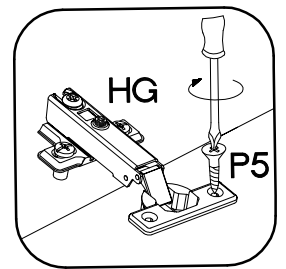

355x396
FRONT

30x30mm	M4x22mm
	
S	U
1	1

Ersatzteil Nummer	Dimension
KUH.71048	355x396x18

ISM-KUH-01867

1

2

$\pm 35/0\text{mm}$	$\pm 3.5 \times 13\text{mm}$
	
[CD] HG	P5
2	4

3