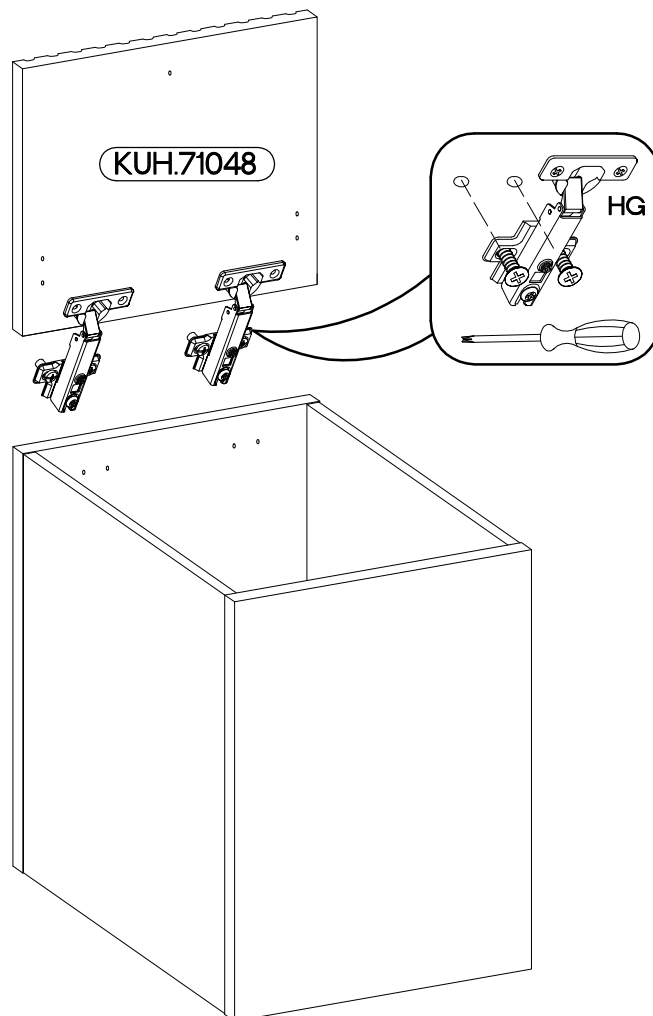

355x396
FRONT

30x30mm	M4x22mm
	
S	U
1	1

Ersatzteil Nummer	Dimension
KUH.71048	355x396x18

ISM-KUH-01867

1

2

$\pm 35/0\text{mm}$	$\pm 3.5 \times 13\text{mm}$
	
[CD] HG	P5
2	4

3