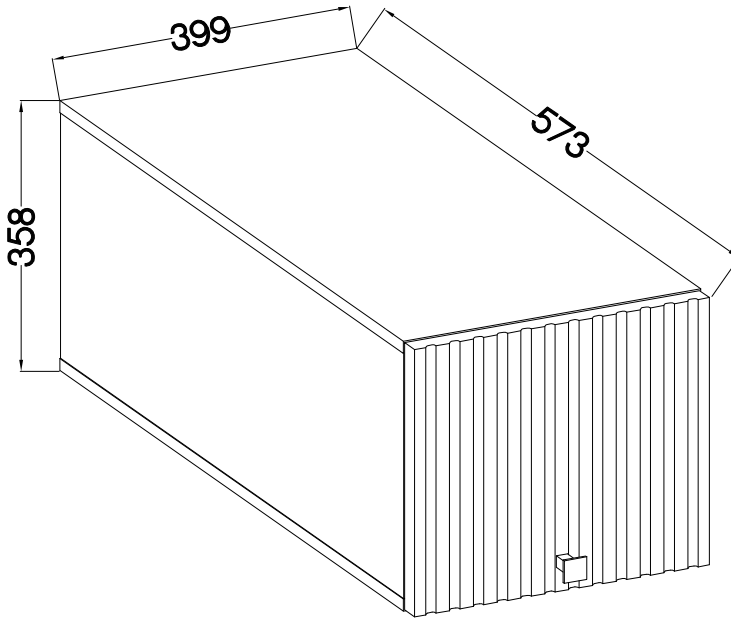

355x396
FRONT

30x30mm	M4x22mm
	
S	U
1	1

Ersatzteil Nummer	Dimension
KUH.71048	355x396x18

ISM-KUH-01867

1

2

$\pm 35/0\text{mm}$	$\pm 3.5 \times 13\text{mm}$
	
[CD] HG	P5
2	4

3

4

5