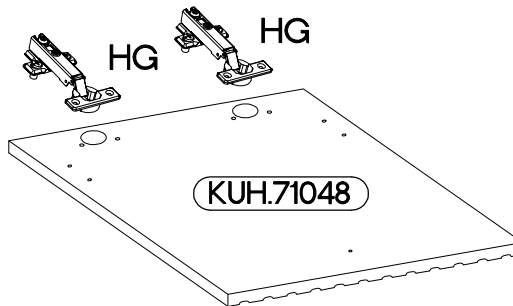

355x396
FRONT

30x30mm	M4x22mm
	
S	U
1	1

Ersatzteil Nummer	Dimension
KUH.71048	355x396x18

ISM-KUH-01867

1

2

$\pm 35/0\text{mm}$	$\pm 3.5 \times 13\text{mm}$
	
[CD] HG	P5
2	4

3