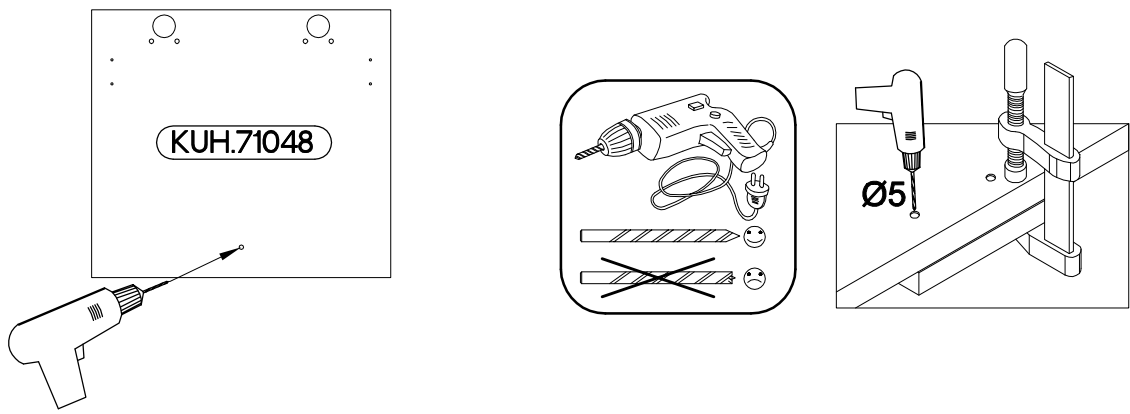

355x396
FRONT

30x30mm	M4x22mm
	
S	U
1	1

Ersatzteil Nummer	Dimension
KUH.71048	355x396x18

ISM-KUH-01867

1

2

$\pm 35/0\text{mm}$	$\pm 3.5 \times 13\text{mm}$
	
[CD] HG	P5
2	4

3